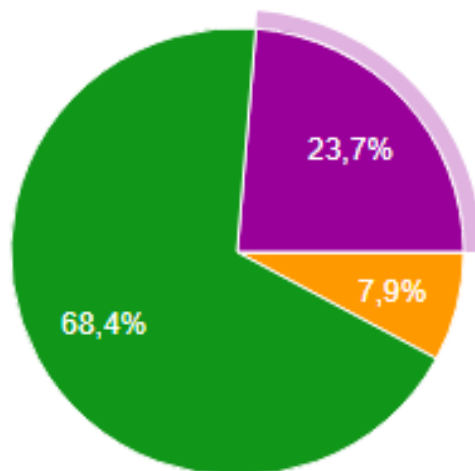

АНКЕТА

**опитування батьків студентів
перших курсів Хустського базового
медичного фахового коледжу з
метою оцінки якості освітнього
процесу**

В якій групі навчається Ваша дитина?

 Копіювати діаграму

38 відповідей

За якою освітньою програмою навчається Ваша дитина?

 Копіювати діаграму

38 відповідей

-  освітньо-професійна програма Сестринська справа
-  освітньо-професійна програма Лікувальна справа
-  освітньо-професійна програма Акушерська справа
-  освітньо-професійна програма Фармація, промислова фармація

Наскільки Ви задоволені організацією освітнього процесу в коледжі?

38 відповідей

- зовсім не задоволений (-а)
- незадоволений (-а)
- цілому задоволений (-а), але є дрібні нарікання
- задоволений (-а)
- дуже задоволений (-а)
- важко відповісти