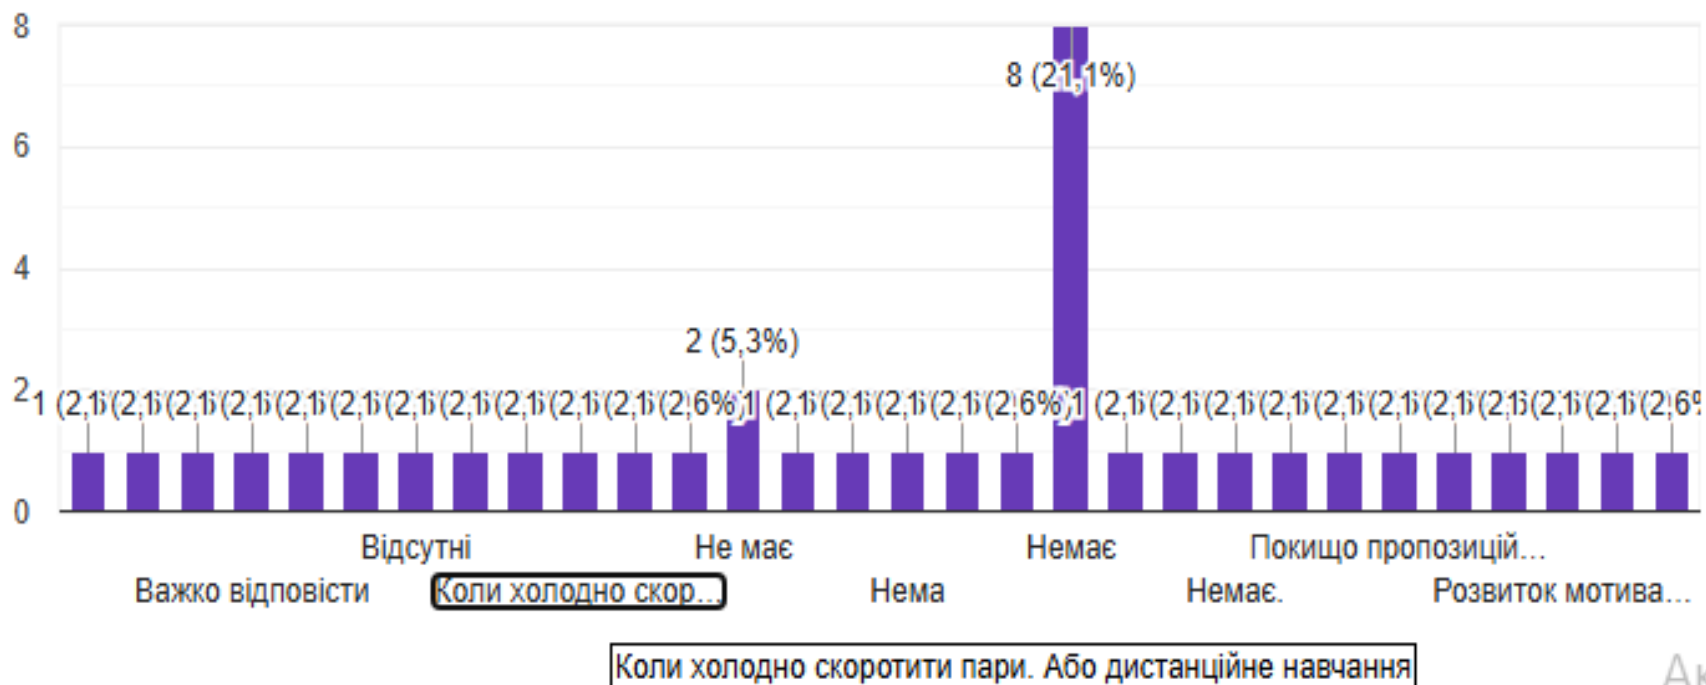

[Копіювати діаграму](#)

38 відповідей

Average rating (9.92)

Ваші пропозиції щодо удосконалення освітнього процесу в нашому закладі освіти?

 Копіювати діаграму

38 відповідей

Чи будете Ви рекомендувати рідним, друзям, знайомим вступати до Хустського базового медичного фахового коледжу?